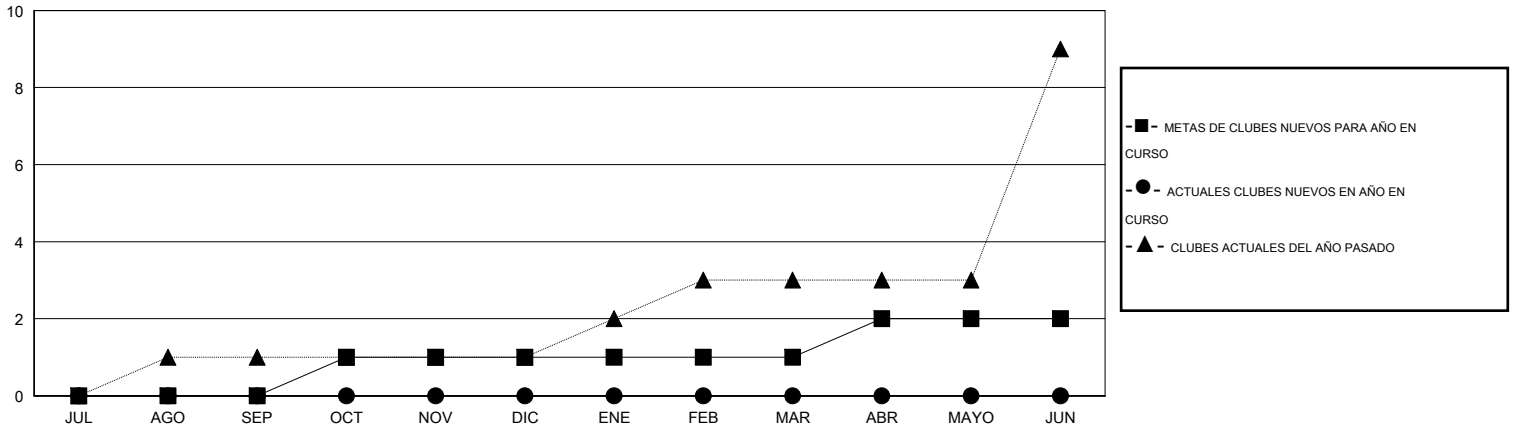

MONTHLY MEMBERSHIP PROGRESS REPORT

District G 1

Results as of: 8/31/2016

GMT: Jaime García Cepeda

UBICACIÓN ECUADOR

GMT DE AE 3

Clubes					socios				
RESULTADOS DE 2016-2017					RESULTADOS DE 2016-2017				
TRIMESTRE	META DE CLUBES NUEVOS	NUEVOS CLUBES	CLUBES DADOS DE BAJA	GANANCIA/PÉRDIDA NETA	TRIMESTRE	META DE SOCIOS NUEVOS	SOCIOS FUNDADORES Y SOCIOS AÑADIDOS	SOCIOS DADOS DE BAJA	GANANCIA/PÉRDIDA NETA
JUL/AGO/SEP	0	0	1	-1	JUL/AGO/SEP	9	24	92	-68
OCT/NOV/DIC	1	0	0	0	OCT/NOV/DIC	-2	0	0	0
ENE/FEB/MAR	0	0	0	0	ENE/FEB/MAR	3	0	0	0
ABR/MAYO/JUN	1	0	0	0	ABR/MAYO/JUN	5	0	0	0

METAS Y CIFRA ACUMULATIVA DE CLUBES NUEVOS

METAS Y CIFRA ACUMULATIVA DE SOCIOS

CLUBES DADOS DE BAJA: 1	10 CLUBS OF 61 AÑADIERON 1 O MÁS SOCIOS NUEVOS	<u>DISTRIBUCIÓN POR SEXO</u>
		MASCULINO 750 (48.86%)
		FEMENINO 785 (51.14%)
<u>SOCIOS DADOS DE BAJA</u>	CLIC AQUÍ PARA DATOS DE SALUD DE CLUB	SOCIOS EN UNIDAD FAMILIAR 469
FALLECIDOS 3		CABEZA DE FAMILIA 202
CLUB CANCELADO 7		NO ES CABEZA DE FAMILIA 267
OTRO 82		
TOTAL 92		