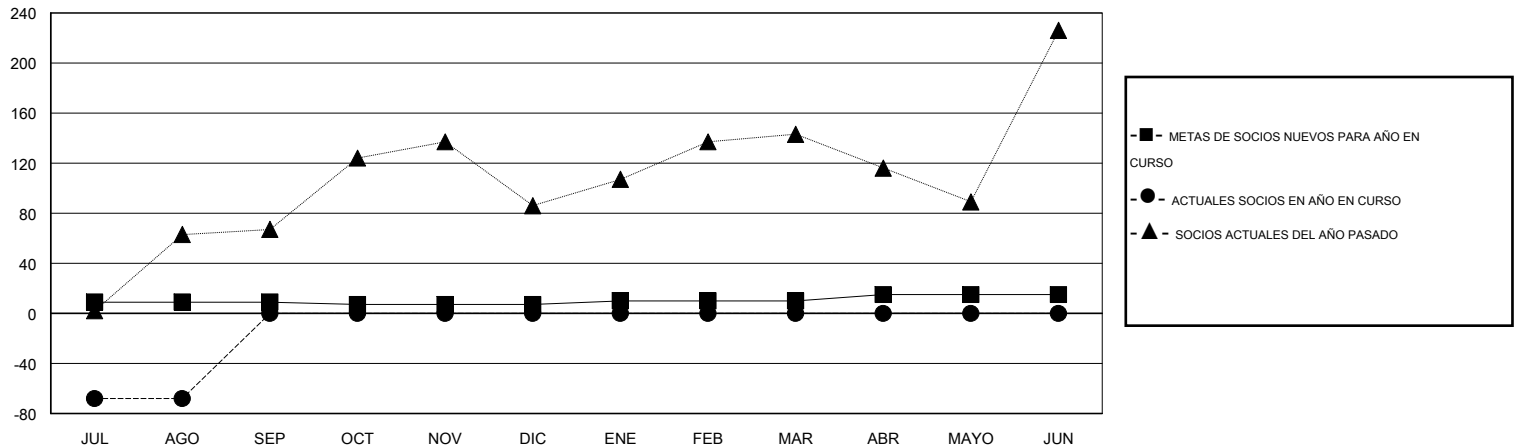

MONTHLY MEMBERSHIP PROGRESS REPORT

District G 1

Results as of: 8/31/2016

GMT: Jaime García Cepeda

UBICACIÓN ECUADOR

GMT DE AE 3

Clubes					socios				
RESULTADOS DE 2016-2017					RESULTADOS DE 2016-2017				
TRIMESTRE	META DE CLUBES NUEVOS	NUEVOS CLUBES	CLUBES DADOS DE BAJA	GANANCIA/PÉRDIDA NETA	TRIMESTRE	META DE SOCIOS NUEVOS	SOCIOS FUNDADORES Y SOCIOS AÑADIDOS	SOCIOS DADOS DE BAJA	GANANCIA/PÉRDIDA NETA
JUL/AGO/SEP	0	0	1	-1	JUL/AGO/SEP	9	24	92	-68
OCT/NOV/DIC	1	0	0	0	OCT/NOV/DIC	-2	0	0	0
ENE/FEB/MAR	0	0	0	0	ENE/FEB/MAR	3	0	0	0
ABR/MAYO/JUN	1	0	0	0	ABR/MAYO/JUN	5	0	0	0

METAS Y CIFRA ACUMULATIVA DE CLUBES NUEVOS

METAS Y CIFRA ACUMULATIVA DE SOCIOS

CLUBES DADOS DE BAJA: 1	10 CLUBS OF 61 AÑADIERON 1 O MÁS SOCIOS NUEVOS	<u>DISTRIBUCIÓN POR SEXO</u>
		MASCULINO 750 (48.86%)
		FEMENINO 785 (51.14%)
<u>SOCIOS DADOS DE BAJA</u>	CLIC AQUÍ PARA DATOS DE SALUD DE CLUB	SOCIOS EN UNIDAD FAMILIAR 469
FALLECIDOS 3		CABEZA DE FAMILIA 202
CLUB CANCELADO 7		NO ES CABEZA DE FAMILIA 267
OTRO 82		
TOTAL 92		